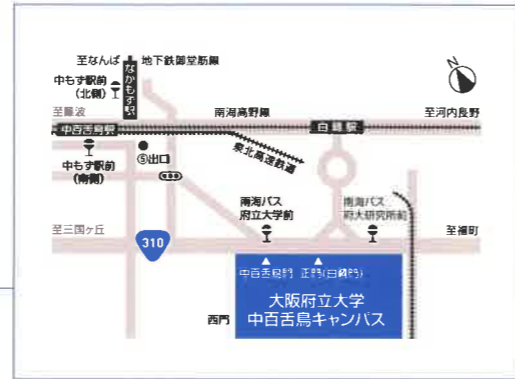

アクセスMAP

- 南海高野線白鷺駅下車南西へ約500m、徒歩約6分。
- 南海高野線中百舌鳥駅下車南東へ約1000m、徒歩約13分
- 地下鉄御堂筋線なかもず駅(5番出口)から南東へ約1000m、徒歩約13分。
- 南海本線堺駅、JR阪和線三国ヶ丘駅から南海バス(北野田駅前行 31、32系統 約19分)に乗りし、府立大学前下車。

キャンパスMAP

大阪府立大学
産官学共同研究会